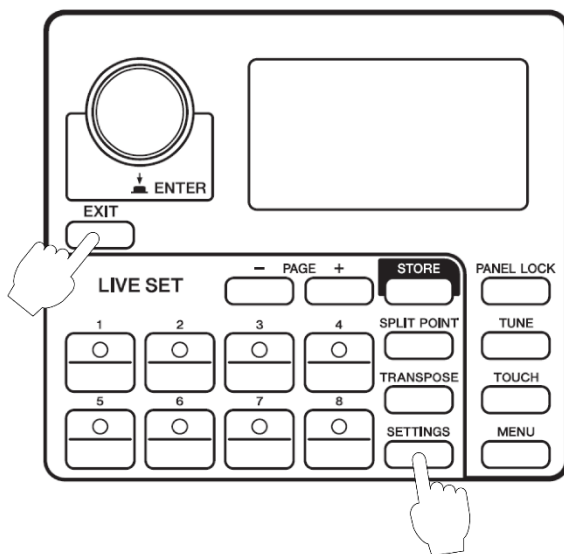

Инициализация имеющегося Live Set Sound (Звук живого набора) кнопками [EXIT] + [SETTINGS]

[EXIT] + [SETTINGS]

Теперь можно инициализировать существующий Live Set Sound (Звук живого набора) одновременным нажатием кнопок [EXIT] и [SETTINGS]. Инициализируются только текущие данные. Ранее сохраненные данные не инициализируются.