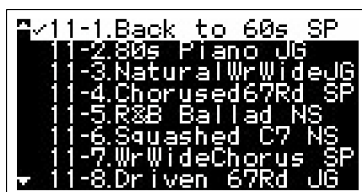

При выборе варианта Load Live Set Sound (Загрузить звук живого набора) появится следующий экран, на котором можно выбрать требуемый звук для загрузки в CP.

Этот файл будет загружен в выбранный в настоящий момент звук живого набора (и перезапишет его).

При выборе варианта Load All (Загрузить все) будут загружены все данные звуков живого набора, содержащиеся в файле.