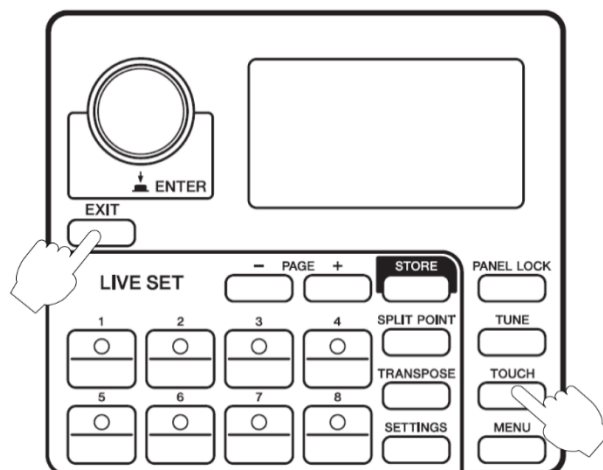

Повышение функциональности

В начале операции вместе с недавно измененным параметром на экране отображается текущий параметр.

Когда вы нажимаете [ENTER] на экране Name (Имя), появляется всплывающее окно с предложением сохранить настройки. Выберите Store (Сохранить) для перехода на соответствующий экран или Do not store now (Не сохранять) для возврата на экран Home (Главный), задав только имя живого набора.

ПРИМЕЧАНИЕ

Помните, что при выборе варианта Do not store now имя живого набора не сохранится. При желании сохранить живой набор и его имя обязательно выполните операцию Store.

Теперь вы можете перейти на экран Fixed Velocity (Фиксированный показатель силы нажатия), одновременно нажав кнопки [EXIT] и [TOUCH].

Теперь вы можете задать параметр Split Point (Точка разделения) и автоматически закрыть экран, нажав кнопку [SPLIT] и нужную клавишу.