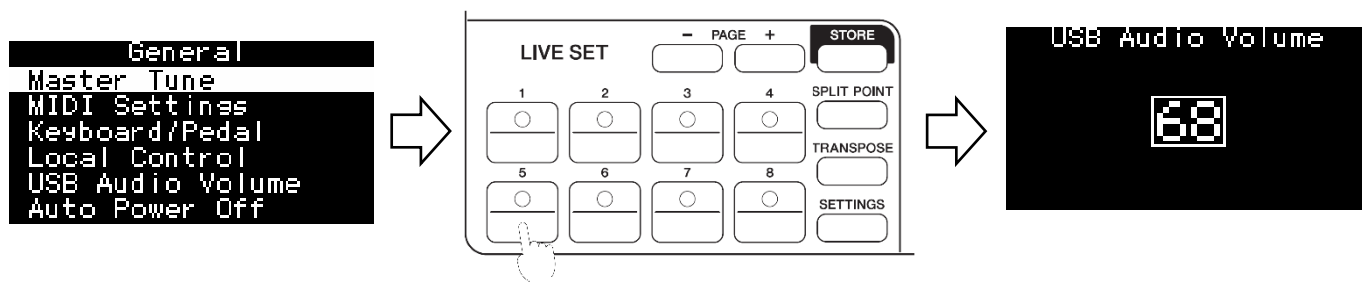

Выбор меню кнопками LIVE SET [1]–[6].

LIVE SET [1]–[6] (при работе с MENU (Меню) или SETTINGS (Настройки))

Теперь можно выбирать меню кнопками LIVE SET [1]–[6]. Кнопки LIVE SET [1]–[6] соответствуют пунктам меню в порядке сверху вниз. Если эта функция работает, кнопки LIVE SET [1]–[6] подсвечены.

Пример.

Из меню General (Общие) можно выбрать пункт USB Audio Volume (Громкость воспроизведения USB-аудио), нажав кнопку LIVE SET [5].

ПРИМЕЧАНИЕ

Если доступно семь или больше меню, эта функция неактивна и кнопки LIVE SET [1]–[6] не горят.