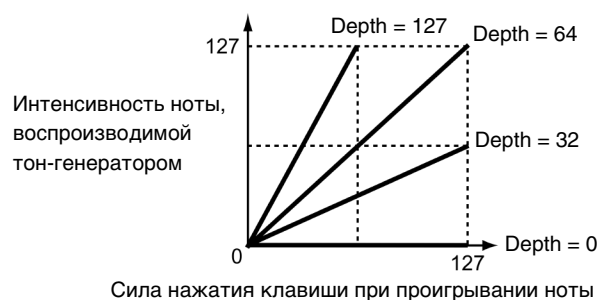

Новая дополнительная настройка Touch Sensitivity (Чувствительность к силе нажатия клавиш) в разделе SETTINGS

[SETTINGS] → Выбор Touch Sensitivity (Чувствительность к силе нажатия клавиш) с помощью диска кодирующего устройства → [ENTER]

Новая настройка Touch Sensitivity (Чувствительность к силе нажатия клавиш) в разделе SETTINGS. Функции чувствительности к силе нажатия клавиш могут быть определены для каждого раздела Voice (Тембр).

Чувствительность к силе нажатия клавиш

Название параметра	Описание
Piano Depth	Этот параметр используется для выбора того, как сила удара по клавишам влияет на интенсивность ноты, воспроизводимой тон-генератором для текущего раздела Voice (Тембр). Как показано на приведенном ниже графике, чем больше заданное значение, тем сильнее изменяется отклик в ответ на изменения силы нажатия на клавиши (т. е. тем более крутой наклон кривой графика). Если установлено значение 0, сила удара по клавишам абсолютно не влияет на воспроизводимую ноту, как, например в случае с органом, где сила удара по клавишам практически не влияет на воспроизводимый звук.

Настройки: 0–127

По умолчанию: 64

Параметр Offset (см. ниже) имеет значение 64: