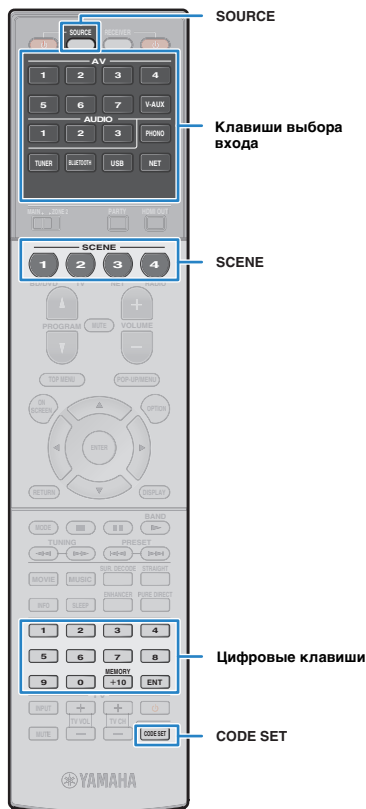

Настройка назначений сцены

Если необходимо осуществлять управление воспроизводящим устройством после выбора сцены, выполните описанные ниже действия.

1 Если регистрация кодов ДУ устройств воспроизведения не выполнена, описание регистрации см. в разделе “Установка кодов пульта ДУ для управления воспроизводящими устройствами” (с. 3).

2 Удерживайте вместе соответствующую клавишу СЦЕНА и клавишу выбора входного сигнала более 3 секунд.

После успешного завершения настройки индикатор SOURCE дважды мигнет.

Если индикатор мигнет шесть раз, это означает, что настройка не выполнена. Повторите шаг 2.

Сброс кодов пульта ДУ

Можно сбросить коды ДУ, заданные для каждой из кнопок выбора ввода.

1 Нажмите кнопку CODE SET.

Индикатор SOURCE мигнет два раза.

Выполняйте каждый из следующих шагов в течение 1 минуты. в противном случае настройка будет отменена. в этом случае повторите операции с шага 1.

2 Нажмите кнопку выбора входа.

3 С помощью цифровых клавиш введите “5098”.

Если сброс кода ДУ выполнен успешно, дважды мигнет индикатор SOURCE.

Если индикатор мигает шесть раз, то сброс не выполнен. Повторите процедуру, начиная с шага 1.

Возврат пульта ДУ к настройкам по умолчанию.

- ① Нажмите кнопку CODE SET.
- ② Нажмите кнопку RECEIVER.
- ③ С помощью цифровых клавиш введите “9981”.