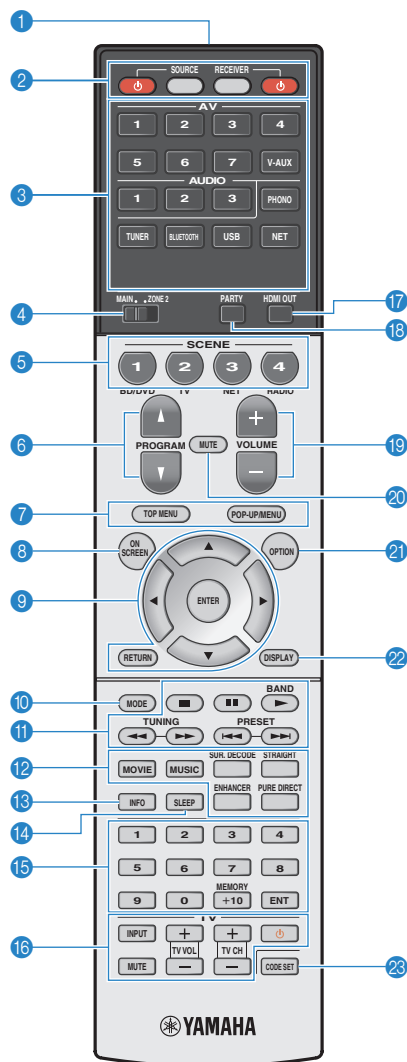

Функции пульта ДУ

- 1 Передатчик сигнала ДУ**
Передача инфракрасных сигналов.
- 2 Кнопка SOURCE** 
Включение и выключение внешнего устройства.
Кнопка SOURCE
Настройка пульта ДУ для управления внешними устройствами (с. 3). После нажатия эта кнопка загорается зеленым.
Кнопка RECEIVER
Настройка пульта ДУ для управления аппаратом (с. 3). После нажатия эта кнопка загорается оранжевым.
Кнопка RECEIVER 
- 3 Клавиши выбора входа**
Выбор источника входного сигнала для воспроизведения.
- 4 Переключатель MAIN/ZONE2**
Изменение зоны (основная зона или Zone2) с помощью пульта ДУ.
- 5 Кнопки SCENE**
Выбор сохраненного источника входного сигнала, звуковой программы и различных настроек одним нажатием. а также включение аппарата, когда он находится в режиме ожидания.
- 6 Кнопки PROGRAM**
Выбор звуковой программы.
- 7 Клавиши управления внешним устройством**
Выбор меню для внешних устройств.
- 8 Кнопка ON SCREEN**
Вывод экранного меню на телевизор.
- 9 Клавиши управления меню**
Клавиши курсора Выбор меню или параметра.
ENTER Подтверждение выбранного пункта.
RETURN Возврат к предыдущему экрану.
- 10 Кнопка MODE**
Переключение в режимы работы iPod.
- 11 Клавиши радио**
Управление радио FM/AM, когда в качестве входного источника выбран "TUNER".
BAND Переключение между диапазонами радио FM и AM.
PRESET Выбор предустановленной станции.
TUNING Выбор радиочастоты.
- 12 Клавиши выбора режима звучания**
Выбор режима звучания.
- 13 Кнопка INFO**
Выбор информации, отображаемой на дисплее передней панели.
- 14 Кнопка SLEEP**
Автоматическое переключение аппарата в режим ожидания через заданный период времени (таймер сна). Нажимайте, чтобы задать период (120 мин., 90 мин., 60 мин., 30 мин., выключено).
- 15 Цифровые клавиши**
Позволяет вводить цифровые значения, например радиочастоты.
Кнопка MEMORY
Сохранение радиостанций FM/AM в качестве предустановок.
- 16 Клавиши управления телевизором**
Позволяет выбрать ТВ-вход, регулировать уровень громкости и выполнять другие операции для ТВ.
- 17 Кнопка HDMI OUT**
Выбор гнезд HDMI OUT, которые будут использоваться для вывода сигнала аудио/видео.
- 18 Кнопка PARTY**
Включение и выключение режима вечеринки.
- 19 Кнопки VOLUME**
Регулировка громкости.
- 20 Кнопка MUTE**
Приглушение выводимого звука.
- 21 Кнопка OPTION**
Отображение меню опций.
- 22 Кнопка DISPLAY**
Отображение информации о состоянии аппарата на телевизоре.
- 23 Кнопка CODE SET**
Регистрирует коды дистанционного управления внешними устройствами на пульте ДУ.