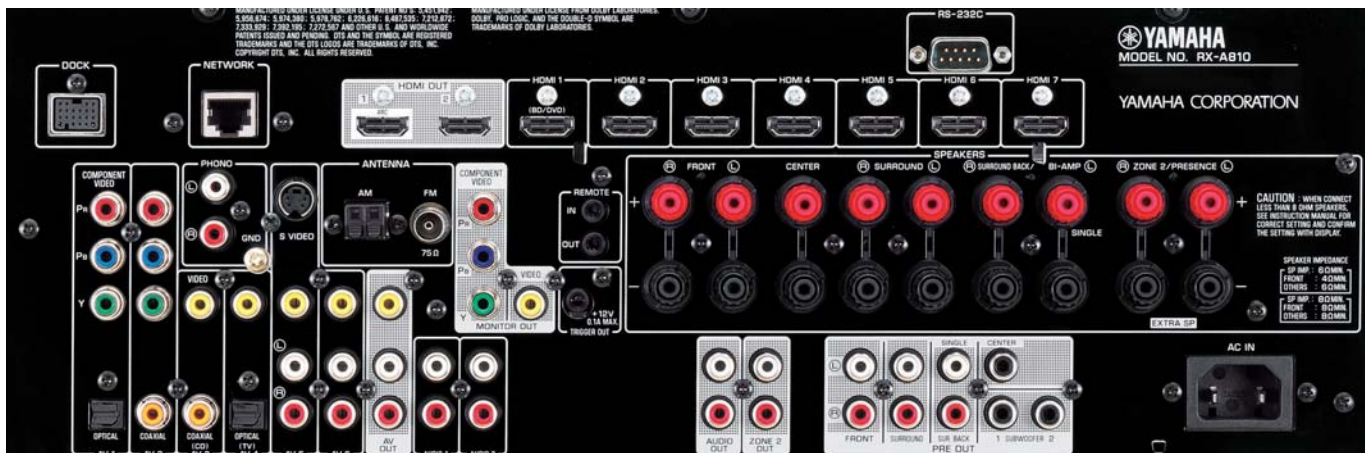

Основные технические характеристики

Новые функциональные особенности

Номинальная выходная мощность (4 Ом, 1 кГц, КНИ 0,9 %, нагружен 1 канал (Модель для Европы))

Фронтальные Л/П каналы	160 Вт/кан.
Центральный канал	160 Вт
Окружающие Л/П каналы	160 Вт/кан.
Окружающие тыловые Л/П каналы	160 Вт/кан.

Номинальная выходная мощность (8 Ом, 20 Гц - 20 кГц, КНИ 0,09 %, нагружены 2 канала)

Фронтальные Л/П каналы	100 + 100 Вт
Центральный канал	100 Вт
Окружающие Л/П каналы	100 + 100 Вт
Окружающие тыловые Л/П каналы	100 + 100 Вт

Максимальная выходная мощность (8 Ом, 1 кГц, КНИ 10 %, нагружен 1 канал)

Фронтальные Л/П каналы	160 Вт/кан.
Центральный канал	160 Вт
Окружающие Л/П каналы	160 Вт/кан.
Окружающие тыловые Л/П каналы	160 Вт/кан.
Динамическая мощность /канал (фронт. Л/П, 8/6/4 Ом)	140/180/210 Вт

Общие характеристики

Потребляемая мощность в режиме ожидания

HDMI Control и Standby Through выключены	0,1 Вт
HDMI Control и Standby Through включены	2,0 Вт
Габариты (ШxВxГ)	435 x 171 x 369 мм
Масса	11,1 кг

Аксессуары

Универсальная док-станция YDS-12 для iPod/iPhone

iPhone продается отдельно

YID-W10 – Беспроводная док-система для iPod/iPhone

AirWired

iPhone продается отдельно

Широкие возможности коммутации

Входы	
HDMI¹ (аудиовход назначаемый²)	8
Сеть	1
USB¹	1
Антенна (FM/AM)³	1 / 1
Разъем для подключения док-станции (продаваемой отдельно)	1
Оптические цифровые	2
Коаксиальные цифровые	2
Аналоговые аудиовходы¹ (включая Phono)	6
S-Video	1
Входы компонентного видеосигнала (назначаемые аудиовходы)	2
Входы композитного видеосигнала¹	5

¹ Включая разъемы на фронтальной панели

² Вход HDMI на фронтальной панели не назначаемый.

³ Разъем для FM-антенны может быть разным, в зависимости от региона.

Выходы	
HDMI	2 (синхронные)
Аналоговый аудиовыход	1
Аналоговый AV	1
Выход предусилителя	7,2 канала
Выход компонентного видеосигнала на монитор	1
Выход композитного видеосигнала на монитор	1
Композитный AV	1
Выходы на акустические системы (без сабвуфера)^{4,5}	7 каналов / 9 разъемов
Сабвуфер	2 x моно
Разъем для наушников	1

⁴ Назначаемые для л/п тыловых окружающих каналов или для усиления по схеме Bi-Amp (фронтальные л/п каналы).

⁵ Дополнительные акустические разъемы могут быть назначены для AC зоны 2 или AC присутствия.

Прочее	
Аудиовыход Зоны 2	1
Вход/выход дистанционного управления	1 / 1
Триггерный выход +12 В / 0,1 А	1
Интерфейс RS-232C	1
Гнездо для съемного кабеля питания	1